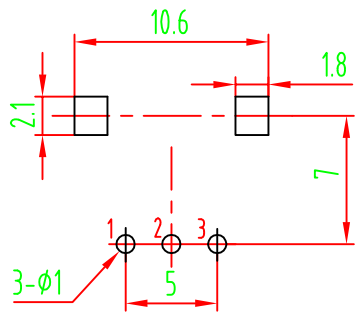

SRPASSIVES

L	15	20	25
l	6	7	12

2				5			
1				4			
	DATE	REVISION	APPROVED	3			
	钱庭鸥 2016.10.13	宋继鹏 2016.10.13	MODER:	R9011-1			DRAWING NO:
DWN	DHKD	APPD					

SRPASSIVES

H	6.5
	10

L	15	20	25
	l	6	7

2				5			
1				4			
	DATE	REVISION	APPROVED	3			
	钱庭鸥 2016.10.13	宋继鹏 2016.10.13	MODER:	R9011-2			DRAWING NO:
DWN	DHKD	APPD					