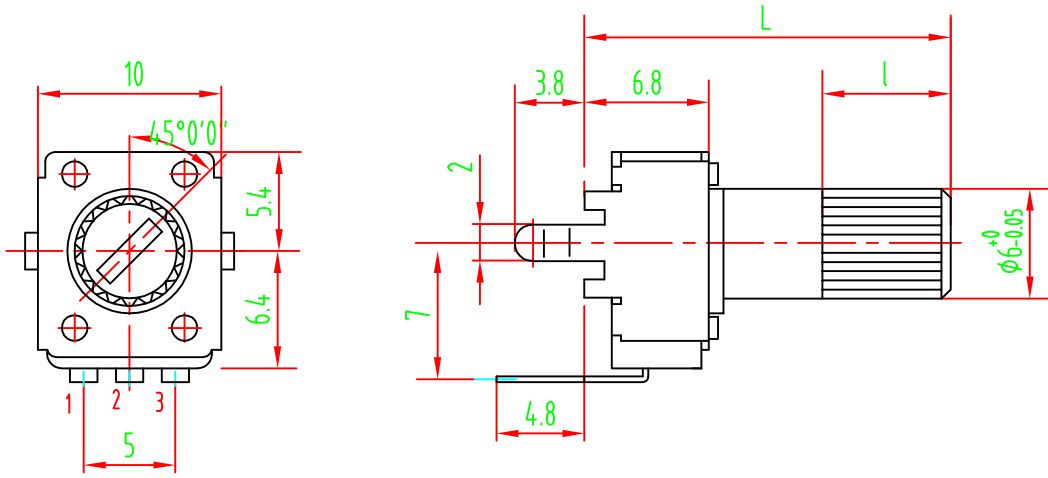

SRPASSIVES

L	15	20	25
l	6	7	12

2				5			
1				4			
	DATE	REVISION	APPROVED	3			
	钱庭鸥 2016.10.13	宋继鹏 2016.10.13	MODER:	R9011-1			DRAWING NO:
DWN	DHKD	APPD					

SRPASSIVES

H	6.5
	10

L	15	20	25
	l	6	7

2				5			
1				4			
	DATE	REVISION	APPROVED	3			
	钱庭鸥 2016.10.13	宋继鹏 2016.10.13	MODER:	R9011-2			DRAWING NO:
DWN	DHKD	APPD					