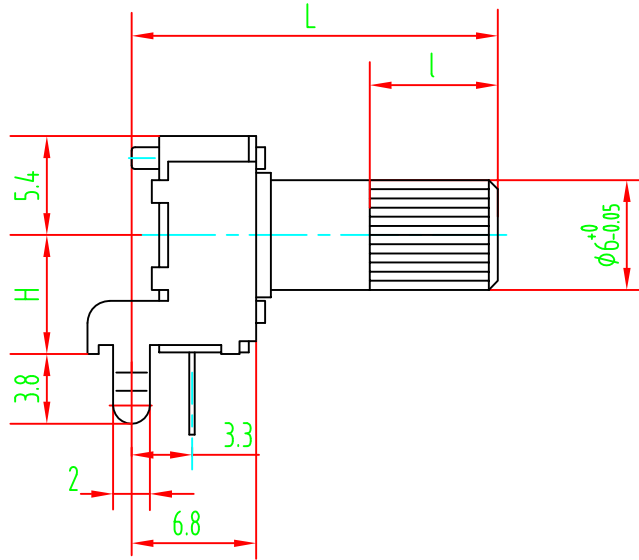

SRPASSIVES

L	15	20	25
l	6	7	12

2				5			
1				4			
	DATE	REVISION	APPROVED	3			
	钱庭鸥 2016.10.13	宋继鹏 2016.10.13	MODER:	R9011-1			DRAWING NO:
DWN	DHKD	APPD					

SRPASSIVES

H	6.5
	10

L	15	20	25
	l	6	7

2				5			
1				4			
	DATE	REVISION	APPROVED	3			
	钱庭鸥 2016.10.13	宋继鹏 2016.10.13	MODER:	R9011-2			DRAWING NO:
DWN	DHKD	APPD					