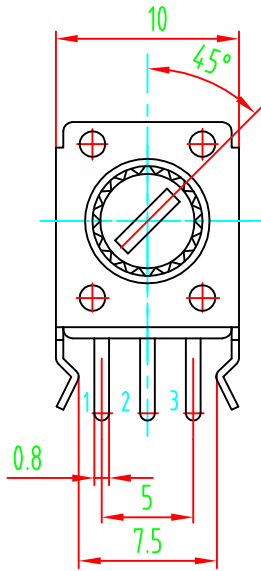

SRPASSIVES

L	15	20	25
l	6	7	12

2				5			
1				4			
	DATE	REVISION	APPROVED	3			
	钱庭鸥 2016.10.13	宋继鹏 2016.10.13	MODER:	R9011-1			DRAWING NO:
DWN	DHKD	APPD					

SRPASSIVES

H	6.5
	10

L	15	20	25
	l	6	7

2				5			
1				4			
	DATE	REVISION	APPROVED	3			
	钱庭鸥 2016.10.13	宋继鹏 2016.10.13	MODER:	R9011-2			DRAWING NO:
DWN	DHKD	APPD					