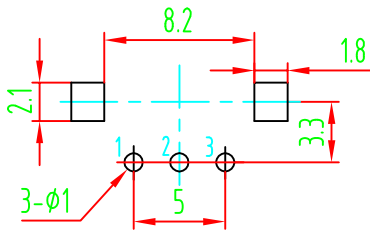

SRPASSIVES

L	15	20	25
l	6	7	12

2				5			
1				4			
	DATE	REVISION	APPROVED	3			
	钱庭鸥 2016.10.13	宋继鹏 2016.10.13	MODER:	R9011-1			DRAWING NO:
DWN	DHKD	APPD					

SRPASSIVES

H	6.5
	10

L	15	20	25
	l	6	7

2				5			
1				4			
	DATE	REVISION	APPROVED	3			
	钱庭鸥 2016.10.13	宋继鹏 2016.10.13	MODER:	R9011-2			DRAWING NO:
DWN	DHKD	APPD					