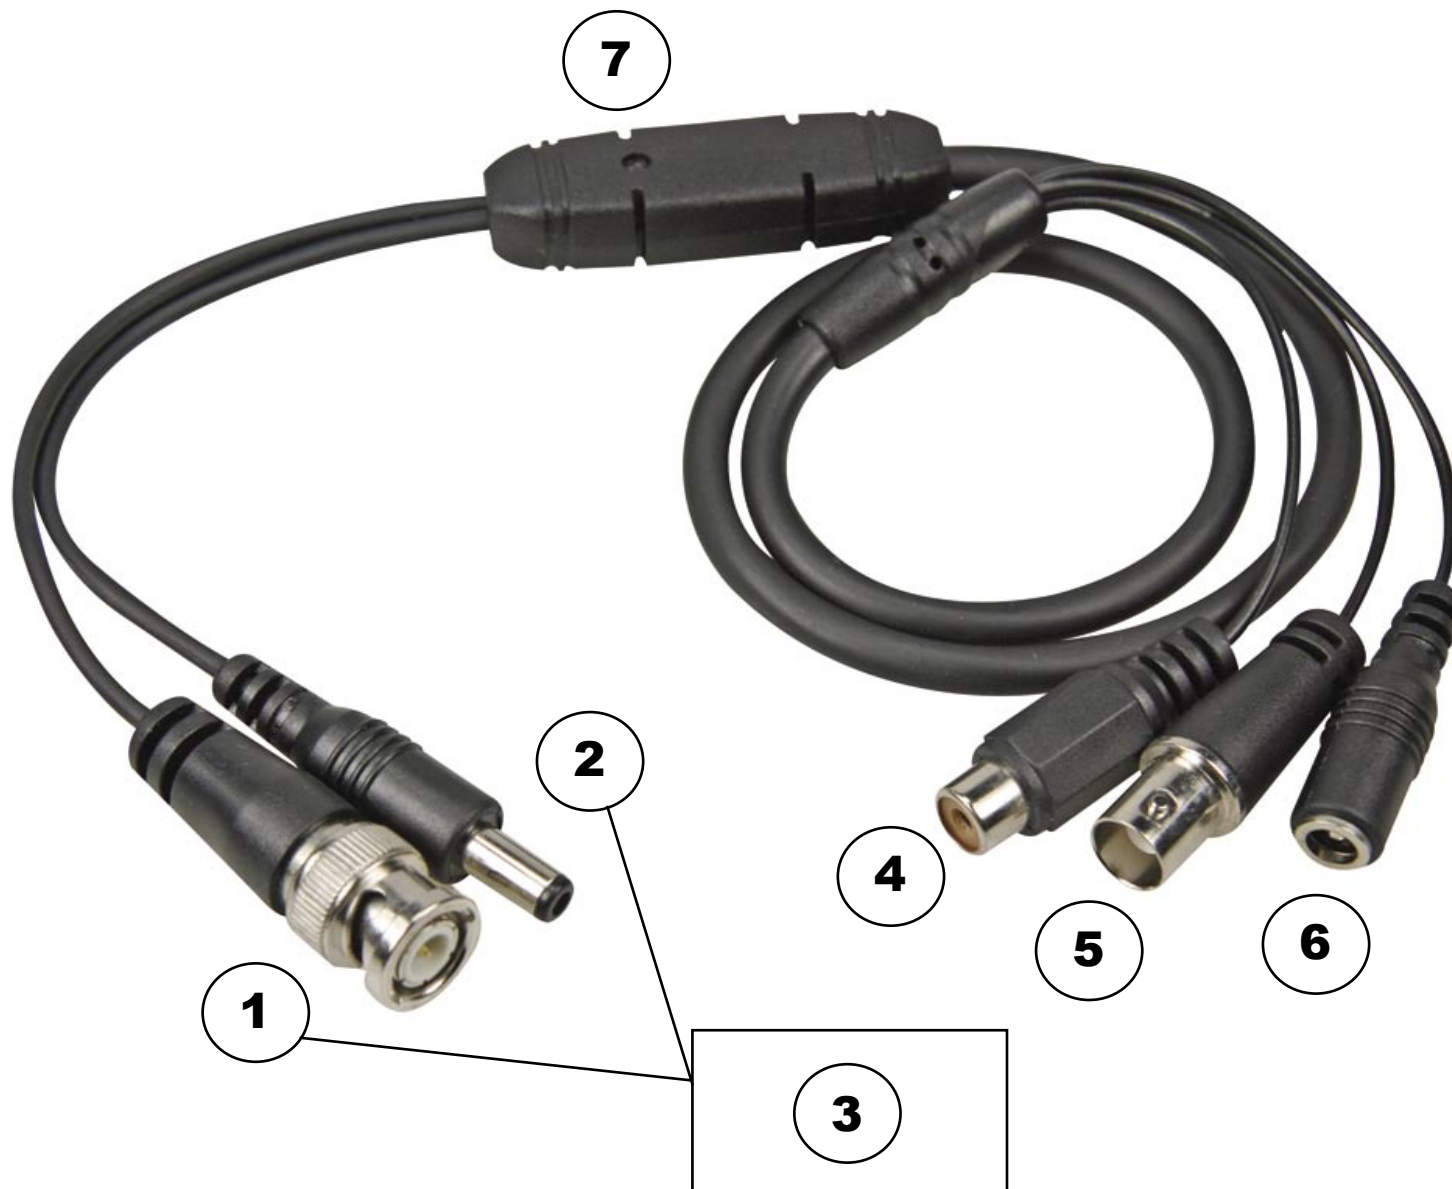

CAMERA MICROPHONE MAM8

1. Video in

NL: video-ingang
FR: entrée vidéo
ES: entrada de vídeo
D: Video-Eingang

2. Power output

NL: voedingsuitgang
FR: sortie d'alimentation
ES: salida de alimentación
D: Leistungsausgang

3. Camera

NL: camera
FR: caméra
ES: cámara
D: Kamera

4. Audio out

NL: audio-uitgang
FR: sortie audio
ES: salida de audio
D: Audio-Ausgang

5. Video out

NL: video-uitgang
FR: sortie vidéo
ES: salida de vídeo
D: Video-Ausgang

6. Power input

NL: voedingsingang
FR: entrée d'alimentation
ES: entrada de alimentación
D: Leistungseingang

7. Microphone

NL: microfoon
FR: microphone
ES: micrófono
D: Mikrofon